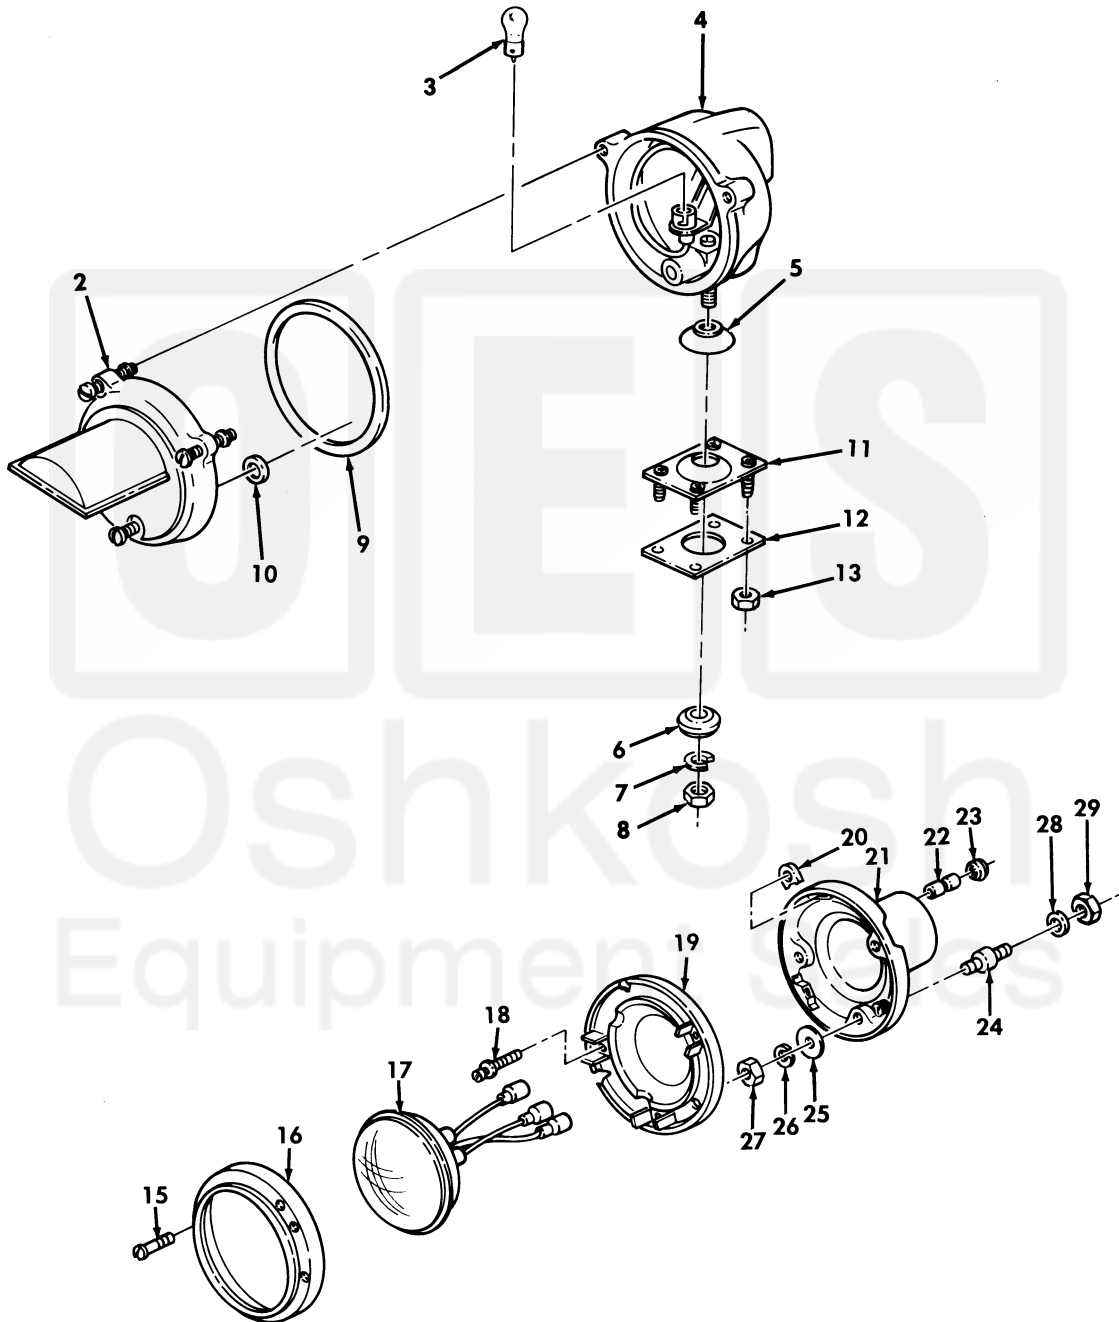

Section II.

TM 9-2320-280-24P-1

Figure 62. Blackout Lamp and Headlight Assembly.

SECTION II		TM9-2320-280-24P				
(1)	(2)	(3)	(4)	(5)	(6)	(7)
ITEM NO	SMR CODE	NSN	CAGEC	PART NUMBER	DESCRIPTION AND USABLE ON CODES(UOC)	QTY
GROUP 0609 LIGHTS						
FIG. 62 BLACKOUT LAMP AND HEADLIGHT ASSEMBLY						
1	PAOOO	6220010941440	19207	11668932	HEADLIGHT.....	1
2	PAOZZ	6220011072613	5A910	DC8218	.RETAINER,LENS 13/32.....	1
3	PAOZZ	6240000446914	58536	A52463-2-10	.LAMP,INCANDESCENT.....	1
4	PFOZZ	6220011280087	13873	DGSCV-91-157	.DOOR,BLACKOUT LAMP.....	1
5	PAOZZ	5310011002067	19207	11668979	.WASHER,LOCK 13/32.....	1
6	PAOZZ	5310003502655	56442	616G4	.WASHER,FINISHING.....	1
7	PAOZZ	5310006379541	96906	MS35338-46	.WASHER,LOCK 3/8.....	1
8	PAOZZ	5310007320558	96906	MS51967-8	.NUT,PLAIN,HEXAGON 3/8-16.....	1
9	PAOZZ	5330010370663	34623	MA128-21182	.GASKET.....	1
10	PAOZZ	5330010766172	34904	DC8226	.GASKET.....	3
11	PAOZZ	5340012866191	19207	12338605	COVER,ACCESS.....	1
12	PFOZZ	5365012115063	34623	5579941	SPACER,PLATE.....	1
13	PAOZZ	5310012510760	34623	G-00271166	NUT,PLAIN,ASSEMBLED #10-24.....	4
14	PAOOO	6220011931970	19207	12338611	HEADLIGHT.....	2
15	PAOZZ	5305008325743	19207	8741437	.SCREW,EXTERNALLY RE 1/4-20 X 1.125	3
16	PAOZZ	5325008325650	19207	8741446	.RING,RETAINING.....	1
17	PAOZZ	6240009663831	19207	8741491	.LAMP,INCANDESCENT.....	1
18	PAOZZ	5305003530969	19207	7538146	.SCREW,EXTERNALLY RE 1/4-28 X 1.00.	2
19	PFOZZ	6220009986142	19207	8741447	.RETAINER,LENS.....	1
20	PFOZZ	5310002416921	19207	8741435	.NUT BLANK.....	2
21	PFOZZ	6220004430589	19207	8741461	.HOUSING,LIGHT.....	1
22	PAOZZ	5935008074109	19207	8741492	.ADAPTER,CONNECTOR.....	3
23	PAOZZ	5325000886147	19207	8741442	.GROMMET,NONMETALLIC.....	3
24	PAOZZ	5340011972438	34623	5591169	.MOUNT,RESILIENT.....	3
25	PAOZZ	5310004630268	19207	5310615	.WASHER,FLAT 1/4.....	3
26	PAOZZ	5310005825965	96906	MS35338-44	.WASHER,LOCK 1/4.....	3
27	PAOZZ	5310007680319	96906	MS51968-2	.NUT,PLAIN,HEXAGON 1/4-28.....	3
28	PAOZZ	5310008094058	96906	MS27183-10	WASHER,FLAT 1/4.....	6
29	PAOZZ	5310013335245	24617	271175	NUT,SELF-LOCKING,HE 1/4-28.....	6