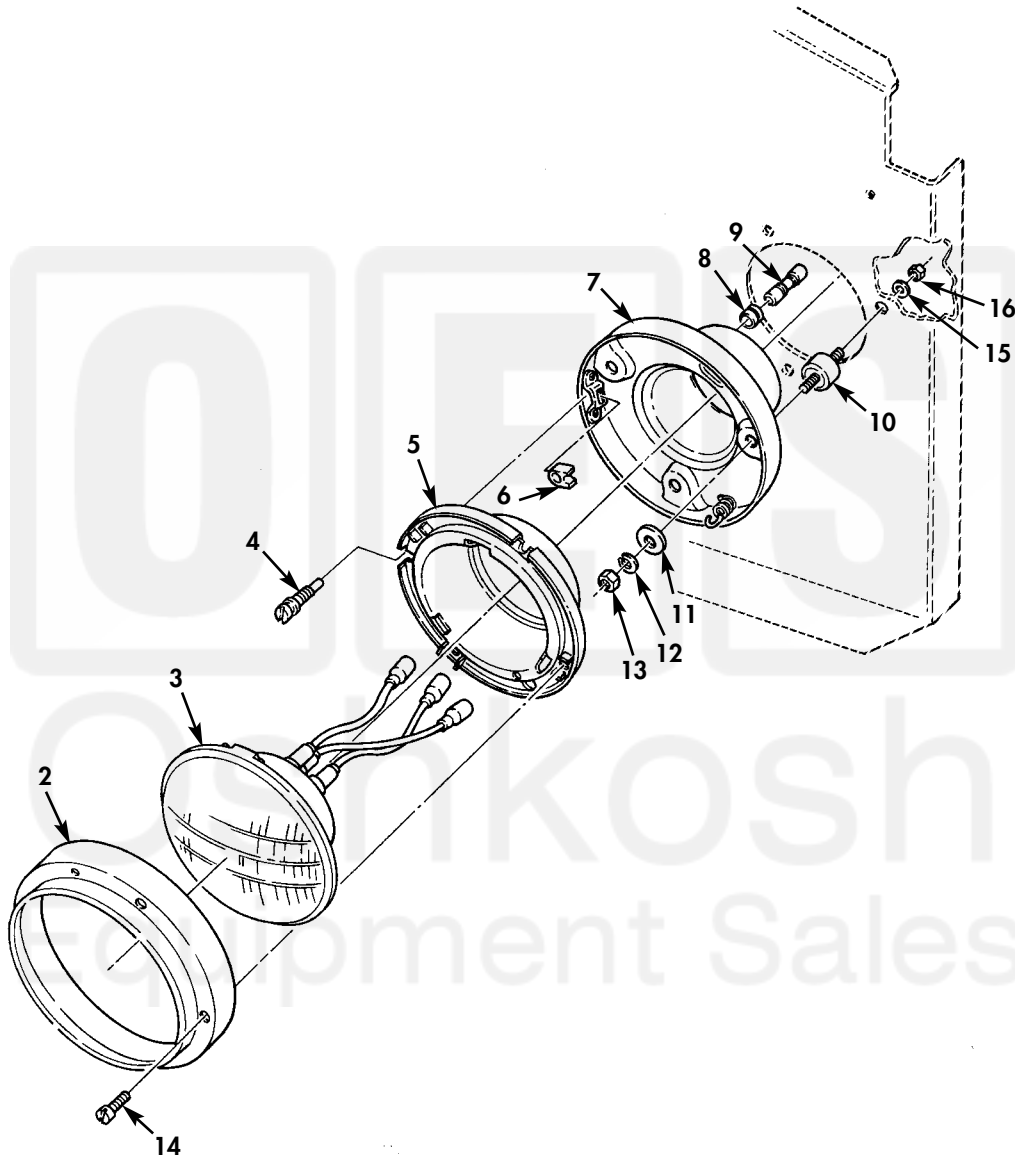

FIELD AND SUSTAINMENT MAINTENANCE
REPAIR PARTS AND SPECIAL TOOLS LIST

TRUCK, CARGO: 2-1/2-TON, 6X6, M44A2 SERIES TRUCKS (MULTIFUEL)

1 —
2
thru
14

Figure 42. Headlight Assembly and Mounting Hardware.

(1) ITEM NO	(2) SMR CODE	(3) NSN	(4) CAGEC	(5) PART NUMBER	(6) DESCRIPTION AND USABLE ON CODE (UOC)	(7) QTY
GROUP 0609 LIGHTS						
FIG. 42 HEADLIGHT ASSEMBLY AND MOUNTING HARDWARE						
1	PAOZZ	6220-01-193-1970	19207	12338611	HEADLIGHT.....	2
2	PFOZZ	5325-00-832-5650	19207	8741446	.RING,RETAINING.....	1
3	PAOZZ	6240-00-966-3831	19207	8741491	.LAMP,INCANDESCENT.....	1
4	PAOZZ	5305-00-353-0969	19207	7538146	.SCREW,EXTERNALLY RE.....	2
5	PFOZZ	6220-00-998-6142	19207	8741447	.RETAINER,LENS.....	1
6	PAOZZ	5310-00-241-6921	19207	8741435	.NUT BLANK.....	2
7	PAOZZ	6220-00-443-0589	19207	8741461	.HOUSING,LIGHT.....	1
8	PAOZZ	5325-00-088-6147	19207	8741442	.GROMMET,NONMETALLIC.....	3
9	PAOZZ	5935-00-807-4109	19207	8741492	.ADAPTER,CONNECTOR.....	3
10	PAOZZ	5342-00-182-3726	19207	8741441	.MOUNT,RESILIENT,WEA.....	3
11	PAOZZ	5310-00-463-0268	19207	5310615	.WASHER,FLAT.....	3
12	PAOZZ	5310-00-582-5965	80205	MS35338-44	.WASHER,LOCK.....	3
13	PAOZZ	5310-00-768-0319	96906	MS51968-2	.NUT,PLAIN,HEXAGON.....	3
14	PAOZZ	5305-00-832-5743	19207	8741437	.SCREW,EXTERNALLY RE.....	3
15	PAOZZ	5310-00-582-5965	80205	MS35338-44	WASHER,LOCK.....	3
16	PAOZZ	5310-00-768-0319	96906	MS51968-2	NUT,PLAIN,HEXAGON.....	3

END OF FIGURE