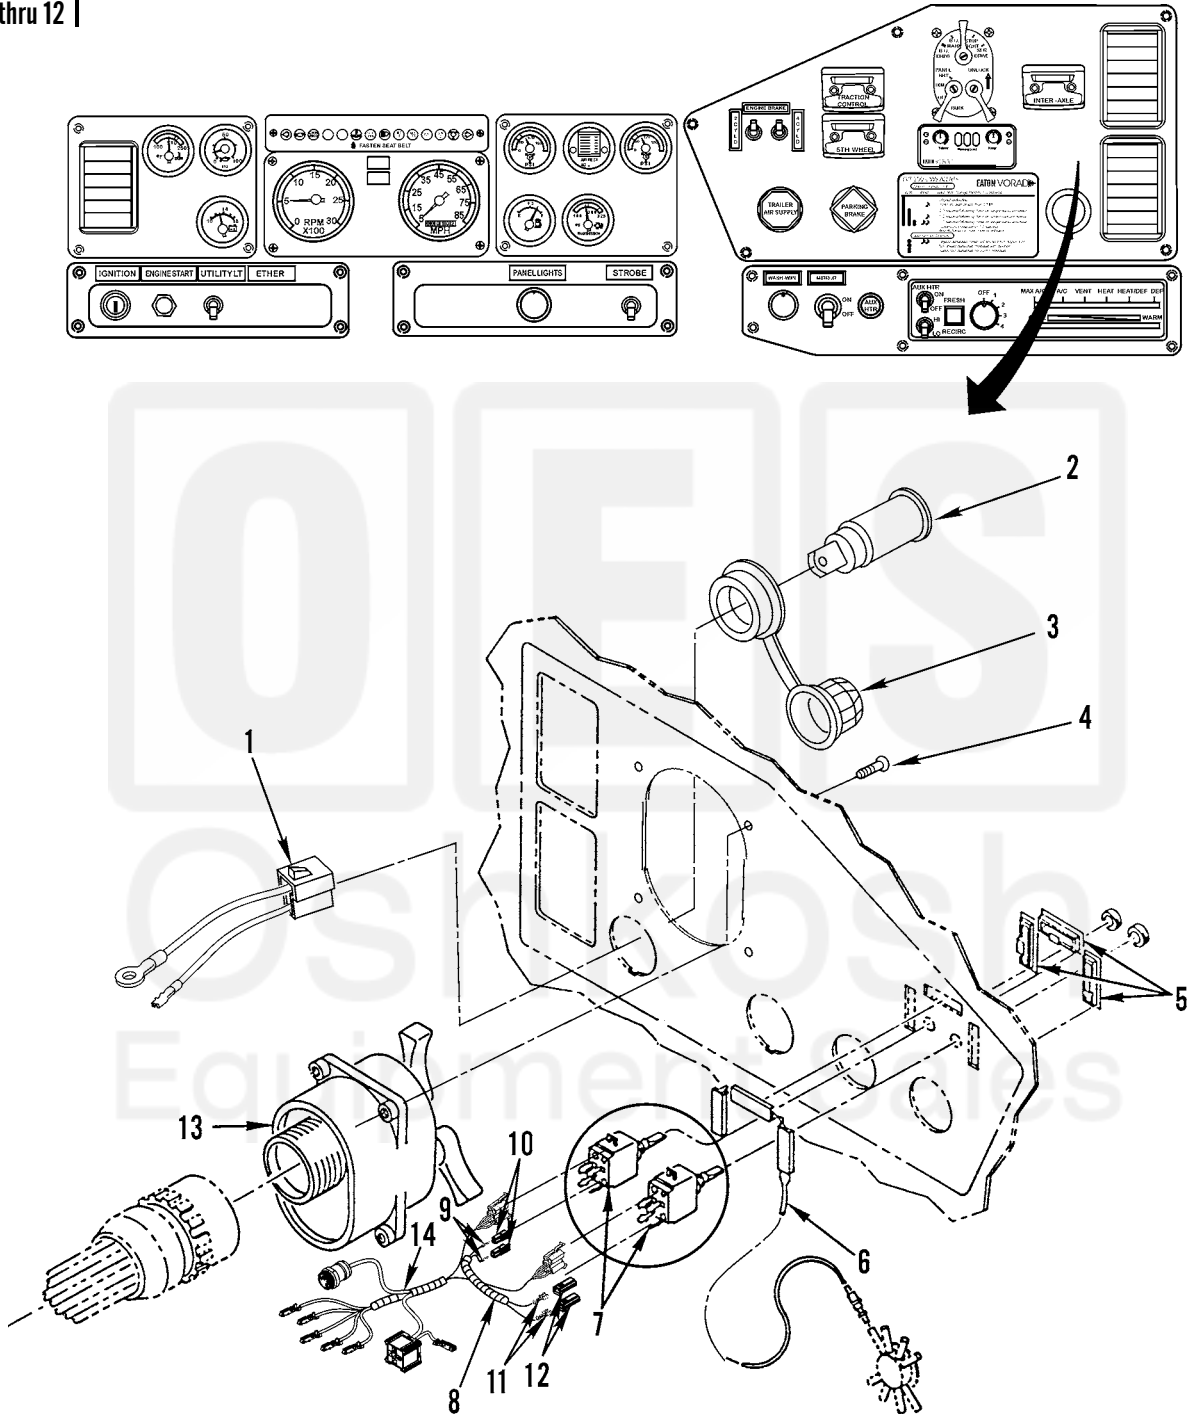

8  
9 thru 12

Figure 42. Right Dash Panel Switches

402-961G

(1) ITEM NO	(2) SMR CODE	(3) NSN	(4) CAGEC	(5) PART NUMBER	(6) DESCRIPTION AND USABLE ON CODES(UOC)	(7) QTY
GROUP 0607 INSTRUMENT OR ENGINE CONTROL PANEL						
FIG. 42 RIGHT DASH PANEL SWITCHES						
1	PAOZZ	6150014786791	64678	A06-32989-000	LEAD ASSEMBLY,ELECT.....	1
2	PAOZA	2540014789089	10966	216806 004	HOUSING,CIGARETTE L.....	1
3	PAOZZ	5999014786780	64678	CAS/217131 001	CAP,ELECTRICAL.....	1
4	XDOZZ		64678	23-10411-710	SCREW.....	4
5	PFOZZ	6695013336750	64678	22-21148-000	BEZEL,INSTRUMENT MO.....	3
6	PFOZZ	6220013335592	64678	A22-25231-003	LIGHT,PANEL.....	1
7	PAOZA	5930013369056	64678	681 545 10 22	SWITCH,TOGGLE.....	2
8	XDOOO		64678	A06-23362-000	WIRING HARNESS,ELEC.....	1
UOC:U2B						
9	PAOZZ	5940013476143	77060	2965439	.TERMINAL,QUICK DISC.....	2
UOC:U2B						
10	PAOZZ	5940012347954	77060	2984528	.TERMINAL BODY,QUICK.....	2
UOC:U2B						
11	PAOZZ	5940013374910	77060	2965141	.TERMINAL,QUICK DISC.....	2
UOC:U2B						
12	PAOZZ	5935010657984	10988	223-155	.CONNECTOR,PLUG,ELEC.....	2
UOC:U2B						
13	PAOZZ	5930003078856	96906	MS51113-1	SWITCH ASSEMBLY.....	1
14	PAOZZ	6150015323647	64678	A06-29365-000	WIRING HARNESS,BRAN WTEC III, ABS..	1
UOC:U2B						

END OF FIGURE