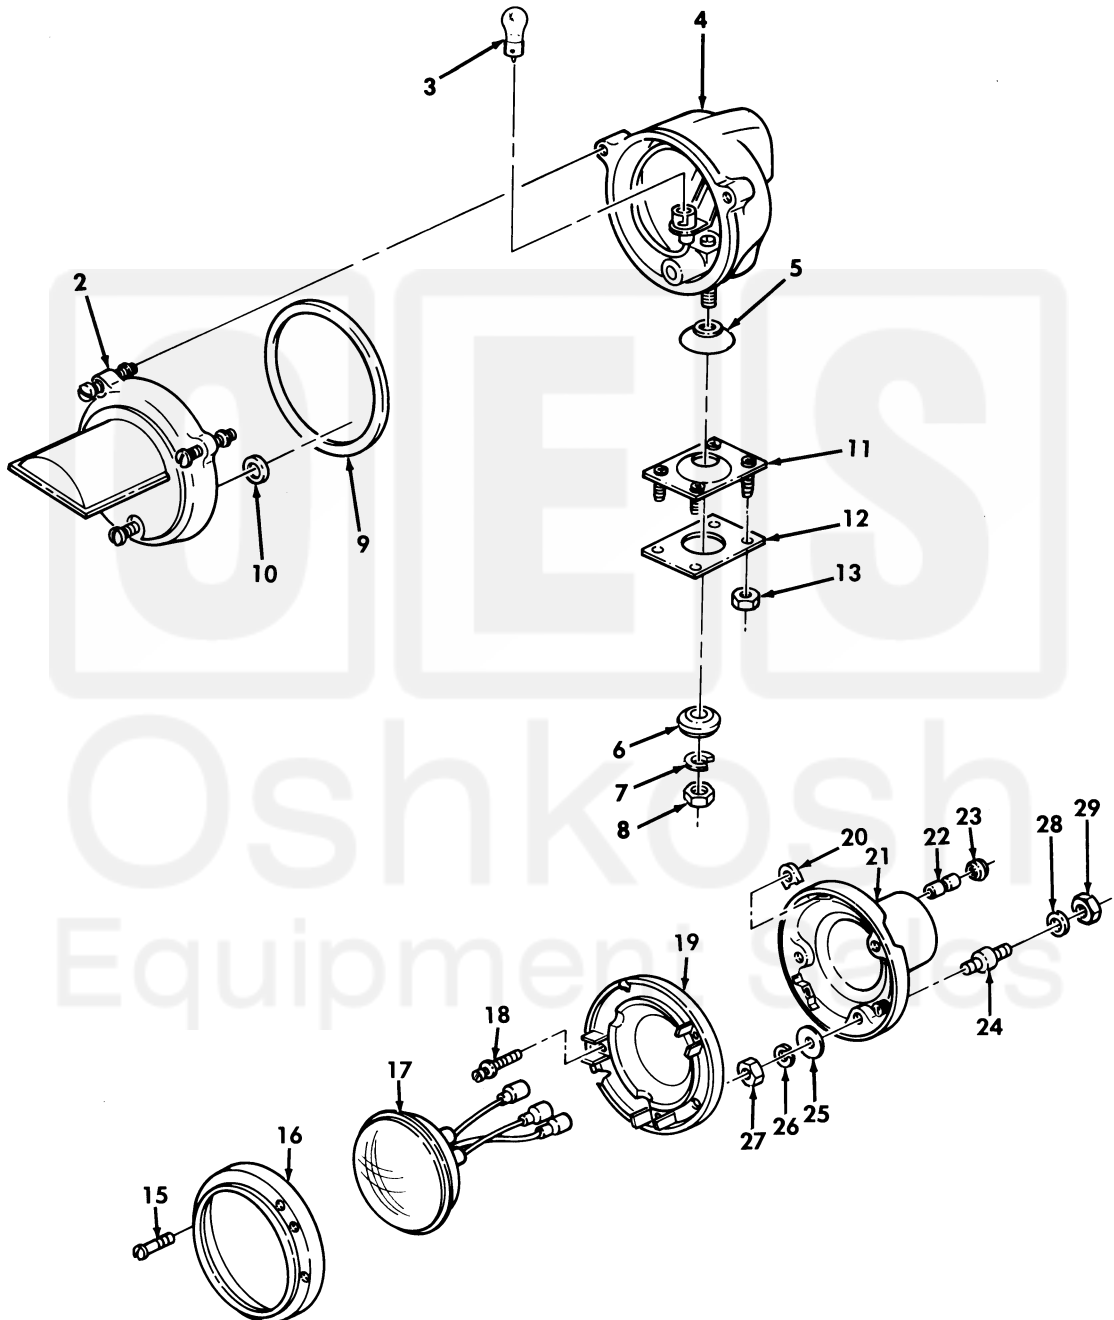

Section II.

TM 9-2320-280-24P-1

Figure 62. Blackout Lamp and Headlight Assembly.

SECTION II		TM9-2320-280-24P				
(1)	(2)	(3)	(4)	(5)	(6)	(7)
ITEM NO	SMR CODE	NSN	CAGEC	PART NUMBER	DESCRIPTION AND USABLE ON CODES(UOC)	QTY
GROUP 0609 LIGHTS						
FIG. 62 BLACKOUT LAMP AND HEADLIGHT ASSEMBLY						
1	PAOOO	6220010941440	19207	11668932	HEADLIGHT.....	1
2	PAOZZ	6220011072613	5A910	DC8218	.RETAINER,LENS 13/32.....	1
3	PAOZZ	6240000446914	58536	A52463-2-10	.LAMP,INCANDESCENT.....	1
4	PFOZZ	6220011280087	13873	DGSCV-91-157	.DOOR,BLACKOUT LAMP.....	1
5	PAOZZ	5310011002067	19207	11668979	.WASHER,LOCK 13/32.....	1
6	PAOZZ	5310003502655	56442	616G4	.WASHER,FINISHING.....	1
7	PAOZZ	5310006379541	96906	MS35338-46	.WASHER,LOCK 3/8.....	1
8	PAOZZ	5310007320558	96906	MS51967-8	.NUT,PLAIN,HEXAGON 3/8-16.....	1
9	PAOZZ	5330010370663	34623	MA128-21182	.GASKET.....	1
10	PAOZZ	5330010766172	34904	DC8226	.GASKET.....	3
11	PAOZZ	5340012866191	19207	12338605	COVER,ACCESS.....	1
12	PFOZZ	5365012115063	34623	5579941	SPACER,PLATE.....	1
13	PAOZZ	5310012510760	34623	G-00271166	NUT,PLAIN,ASSEMBLED #10-24.....	4
14	PAOOO	6220011931970	19207	12338611	HEADLIGHT.....	2
15	PAOZZ	5305008325743	19207	8741437	.SCREW,EXTERNALLY RE 1/4-20 X 1.125	3
16	PAOZZ	5325008325650	19207	8741446	.RING,RETAINING.....	1
17	PAOZZ	6240009663831	19207	8741491	.LAMP,INCANDESCENT.....	1
18	PAOZZ	5305003530969	19207	7538146	.SCREW,EXTERNALLY RE 1/4-28 X 1.00.	2
19	PFOZZ	6220009986142	19207	8741447	.RETAINER,LENS.....	1
20	PFOZZ	5310002416921	19207	8741435	.NUT BLANK.....	2
21	PFOZZ	6220004430589	19207	8741461	.HOUSING,LIGHT.....	1
22	PAOZZ	5935008074109	19207	8741492	.ADAPTER,CONNECTOR.....	3
23	PAOZZ	5325000886147	19207	8741442	.GROMMET,NONMETALLIC.....	3
24	PAOZZ	5340011972438	34623	5591169	.MOUNT,RESILIENT.....	3
25	PAOZZ	5310004630268	19207	5310615	.WASHER,FLAT 1/4.....	3
26	PAOZZ	5310005825965	96906	MS35338-44	.WASHER,LOCK 1/4.....	3
27	PAOZZ	5310007680319	96906	MS51968-2	.NUT,PLAIN,HEXAGON 1/4-28.....	3
28	PAOZZ	5310008094058	96906	MS27183-10	WASHER,FLAT 1/4.....	6
29	PAOZZ	5310013335245	24617	271175	NUT,SELF-LOCKING,HE 1/4-28.....	6