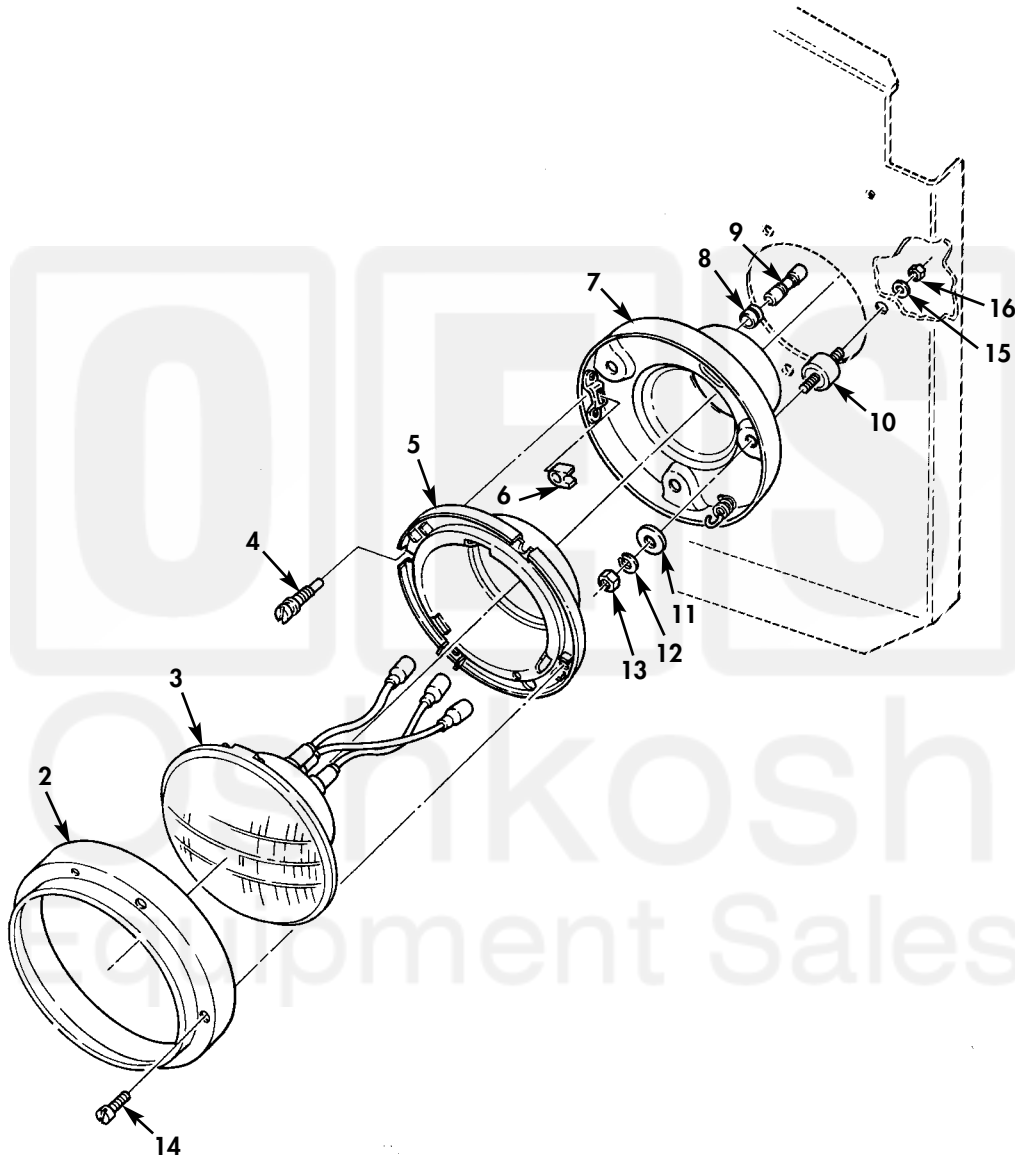

FIELD AND SUSTAINMENT MAINTENANCE  
REPAIR PARTS AND SPECIAL TOOLS LIST

TRUCK, CARGO: 2-1/2-TON, 6X6, M44A2 SERIES TRUCKS (MULTIFUEL)

1 —  
2  
thru  
14

Figure 42. Headlight Assembly and Mounting Hardware.

(1) ITEM NO	(2) SMR CODE	(3) NSN	(4) CAGEC	(5) PART NUMBER	(6) DESCRIPTION AND USABLE ON CODE (UOC)	(7) QTY
GROUP 0609 LIGHTS						
FIG. 42 HEADLIGHT ASSEMBLY AND MOUNTING HARDWARE						
1	PAOZZ	6220-01-193-1970	19207	12338611	HEADLIGHT.....	2
2	PFOZZ	5325-00-832-5650	19207	8741446	.RING,RETAINING.....	1
3	PAOZZ	6240-00-966-3831	19207	8741491	.LAMP,INCANDESCENT.....	1
4	PAOZZ	5305-00-353-0969	19207	7538146	.SCREW,EXTERNALLY RE.....	2
5	PFOZZ	6220-00-998-6142	19207	8741447	.RETAINER,LENS.....	1
6	PAOZZ	5310-00-241-6921	19207	8741435	.NUT BLANK.....	2
7	PAOZZ	6220-00-443-0589	19207	8741461	.HOUSING,LIGHT.....	1
8	PAOZZ	5325-00-088-6147	19207	8741442	.GROMMET,NONMETALLIC.....	3
9	PAOZZ	5935-00-807-4109	19207	8741492	.ADAPTER,CONNECTOR.....	3
10	PAOZZ	5342-00-182-3726	19207	8741441	.MOUNT,RESILIENT,WEA.....	3
11	PAOZZ	5310-00-463-0268	19207	5310615	.WASHER,FLAT.....	3
12	PAOZZ	5310-00-582-5965	80205	MS35338-44	.WASHER,LOCK.....	3
13	PAOZZ	5310-00-768-0319	96906	MS51968-2	.NUT,PLAIN,HEXAGON.....	3
14	PAOZZ	5305-00-832-5743	19207	8741437	.SCREW,EXTERNALLY RE.....	3
15	PAOZZ	5310-00-582-5965	80205	MS35338-44	WASHER,LOCK.....	3
16	PAOZZ	5310-00-768-0319	96906	MS51968-2	NUT,PLAIN,HEXAGON.....	3

END OF FIGURE